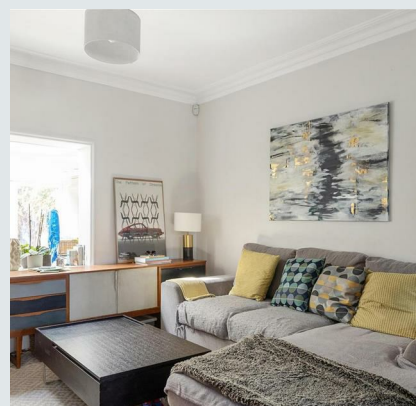

PETRAS  
PROPERTY

Lydden Grove, Earlsfield, London, SW18  
£850,000

626 Garratt Lane, London, SW18 4SX  
T: 020 3633 5613 | E: info@petrasproperty.com  
www.petrasproperty.com