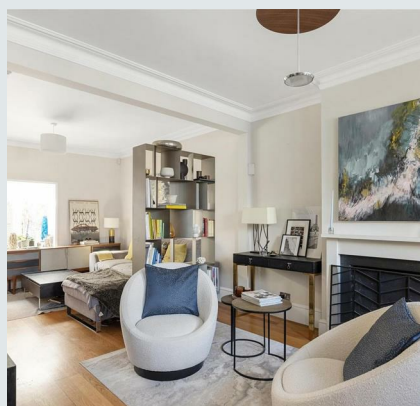

PETRAS  
PROPERTY

Lydden Grove, Earlsfield, London, SW18  
£850,000

626 Garratt Lane, London, SW18 4SX  
T: 020 3633 5613 | E: info@petrasproperty.com  
www.petrasproperty.com